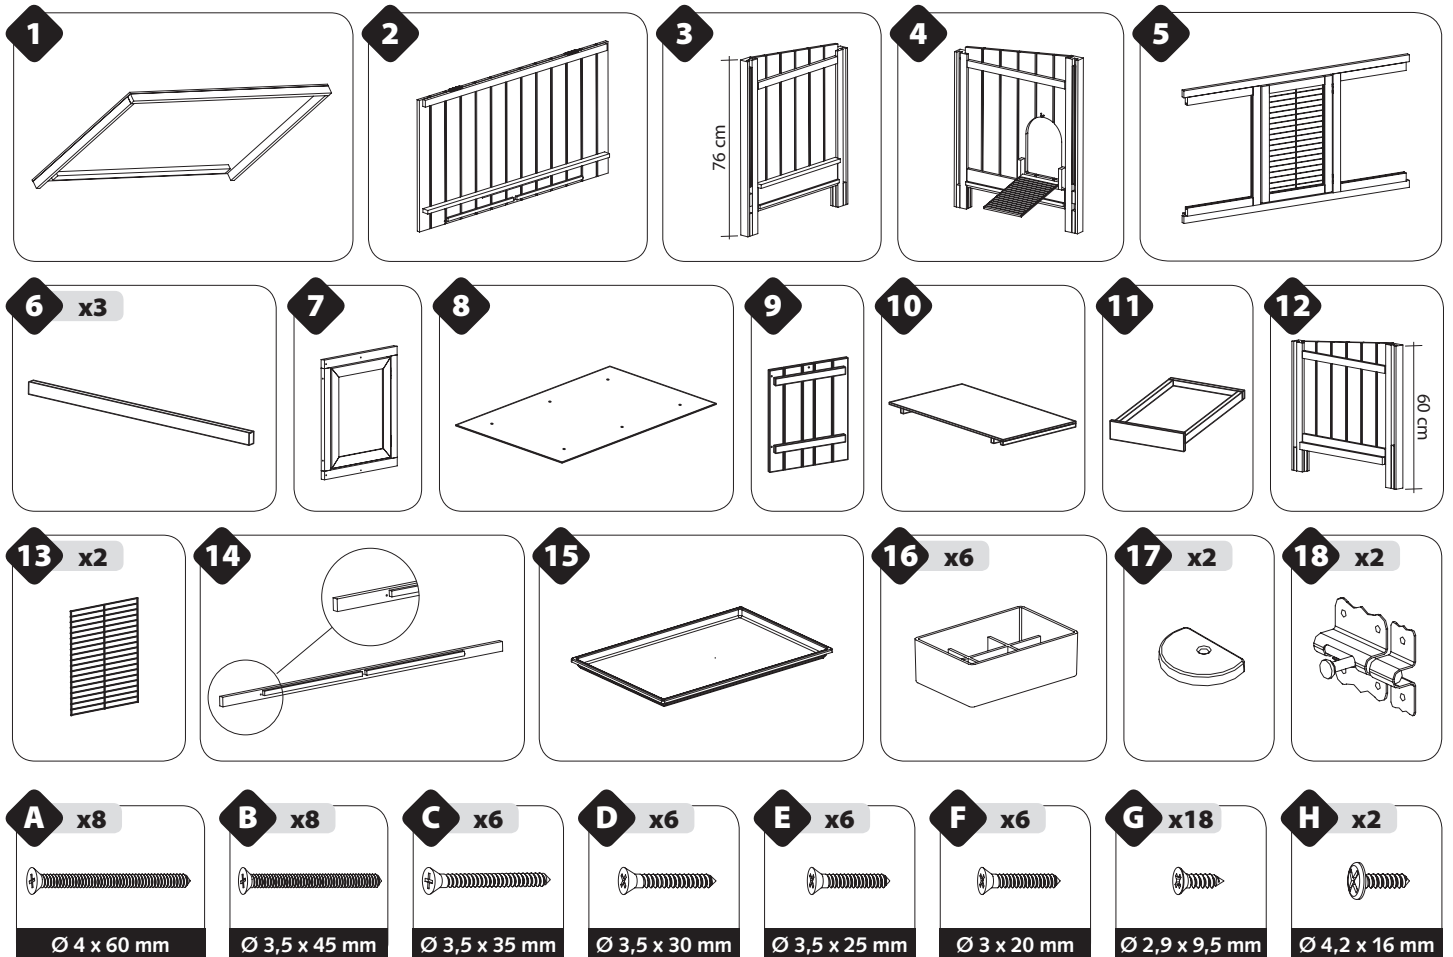

Cod. 57093550ZP

1545 x 685 x 795 mm

D

E

F

G